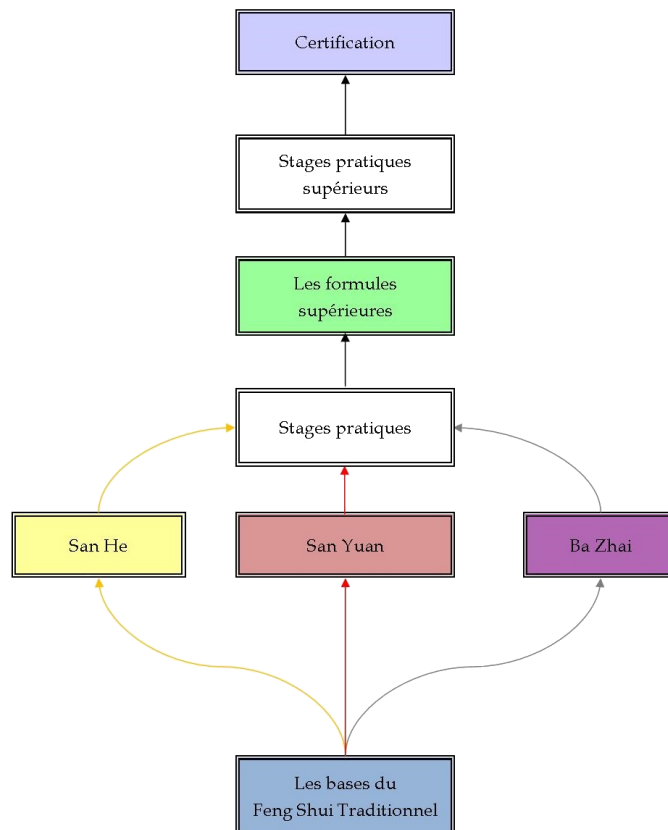

Conçu par Luc Torralba, **cette formation a été faite sur mesure pour vous**, grâce aux enseignements reçus des grands maîtres et enrichis par une longue expérience pratique, la formation au Feng Shui traditionnelle de Feng Shui tradition aux attentes actuelles des élèves.

- Feng Shui tradition étant officiellement reconnu comme organisme de formation, vous pourriez bénéficier d'une prise en charge de votre formation
- L'intégration de journées pratiques dans chaque module de formation, vous ne le trouverez nul par ailleurs
- À la sortie d'un stage, vous serez en mesure de mettre immédiatement en application vos acquis, sans attendre les niveaux suivants
- Les formations peuvent se donner à Paris, Lyon, Marseille ou tout autre lieu en France avec un minimum de 3 inscriptions et à l'étranger (sous certaines conditions – me consulter)
- Afin que vous puissiez bénéficier d'un maximum d'exemples ou de cas pratiques, de la documentation très complète vous est fournie comme support écrit
- Une remise à niveau, si nécessaire
- L'acceptation d'élèves d'autres écoles qui souhaitent finir leur cursus (après analyse)
- Une formation de perfectionnement en San Yuan pour tout étudiant désirent approfondir leurs connaissances
- Des stages pratiques ouverts à tous
- Un forum spécial pour les étudiants